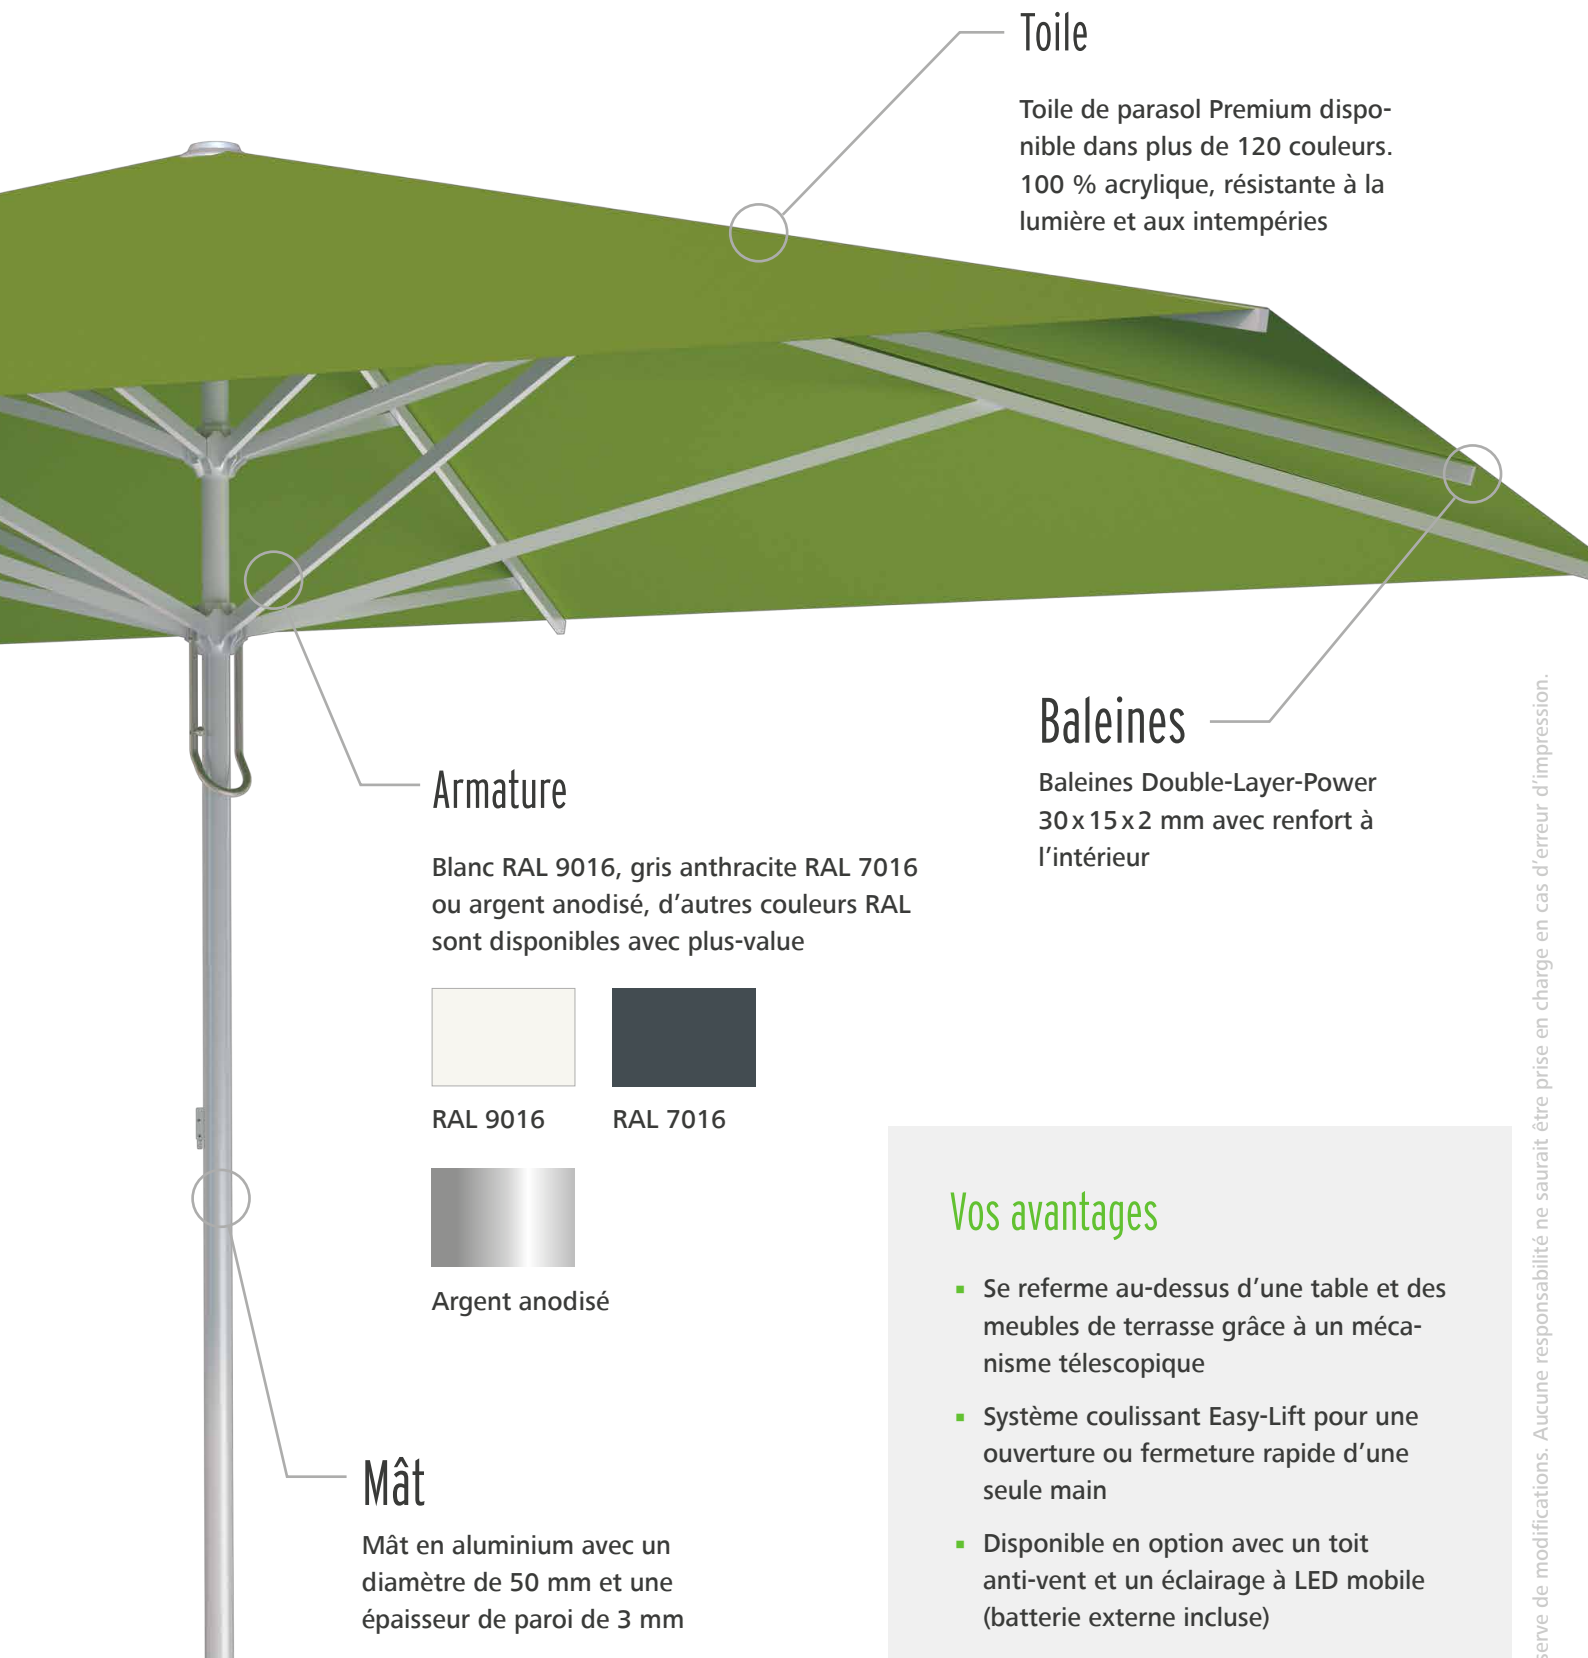

5 ANS DE
GARANTIE*

CARAVITA®

Parasols et voiles d'ombrage exclusifs

Fiche technique parasol Supremo

SUPREMO

Dimensions max.

Ø 5 m

Dimensions max.

5 x 5 m

Dimensions max.

4 x 5 m

It's so easy – grâce à son système coulissant sophistiqué, le parasol à mât central Supremo s'ouvre et se ferme beaucoup plus facilement et rapidement que d'autres parasols – même avec de grandes envergures. Le Supremo se présente ainsi comme le compagnon idéal dans les jardins privés et les restaurants, mais également dans les jardins d'enfants et les espaces publics.

Toile

Toile de parasol Premium disponible dans plus de 120 couleurs. 100 % acrylique, résistante à la lumière et aux intempéries

Armature

Blanc RAL 9016, gris anthracite RAL 7016 ou argent anodisé, d'autres couleurs RAL sont disponibles avec plus-value

- Se referme au-dessus d'une table et des meubles de terrasse grâce à un mécanisme télescopique
- Système coulissant Easy-Lift pour une ouverture ou fermeture rapide d'une seule main
- Disponible en option avec un toit anti-vent et un éclairage à LED mobile (batterie externe incluse)