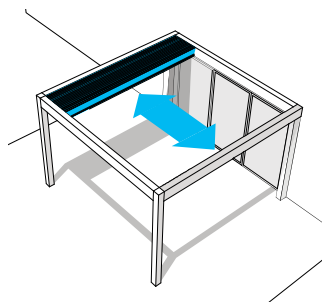

Caractéristiques gamme OPEN

OPEN^R

Ouverture frontale | OPEN^R

Ouverture latérale | OPEN^R

OPEN^R

Ouverture frontale | OPEN^R

Ouverture latérale | OPEN^R

Éclairage par LED BLANCHES et RGB

Poteaux OPEN

Les poteaux en aluminium extrudé de 14 x 14 cm de large et de 2715 mm de haut sont entièrement intégrés aux profils. Aucune vis n'est apparente pour une finition parfaite.

RAL 9016

RAL 9007

FS 7016