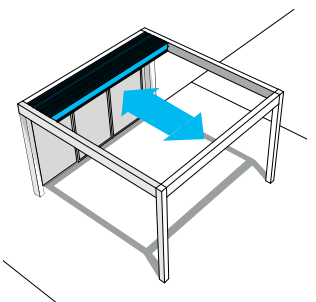

Caractéristiques gamme OPEN

OPEN^R

Ouverture frontale | OPEN^R

Ouverture latérale | OPEN^R

OPEN^R

Ouverture frontale | OPEN^R

Ouverture latérale | OPEN^R

Éclairage par LED BLANCHES et RGB

Poteaux OPEN

Les poteaux en aluminium extrudé de 14 x 14 cm de large et de 2715 mm de haut sont entièrement intégrés aux profils. Aucune vis n'est apparente pour une finition parfaite.

RAL 9016

RAL 9007

FS 7016