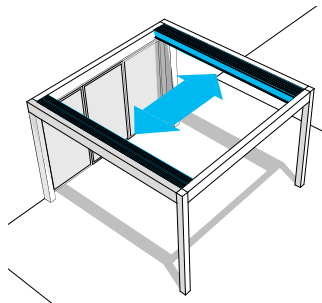

Ouverture latérale | OPEN^R

OPEN^R