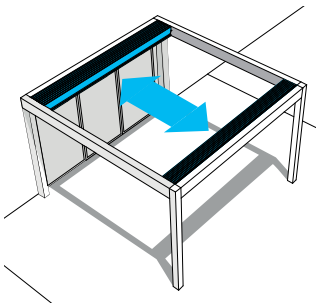

Ouverture frontale | OPEN^R