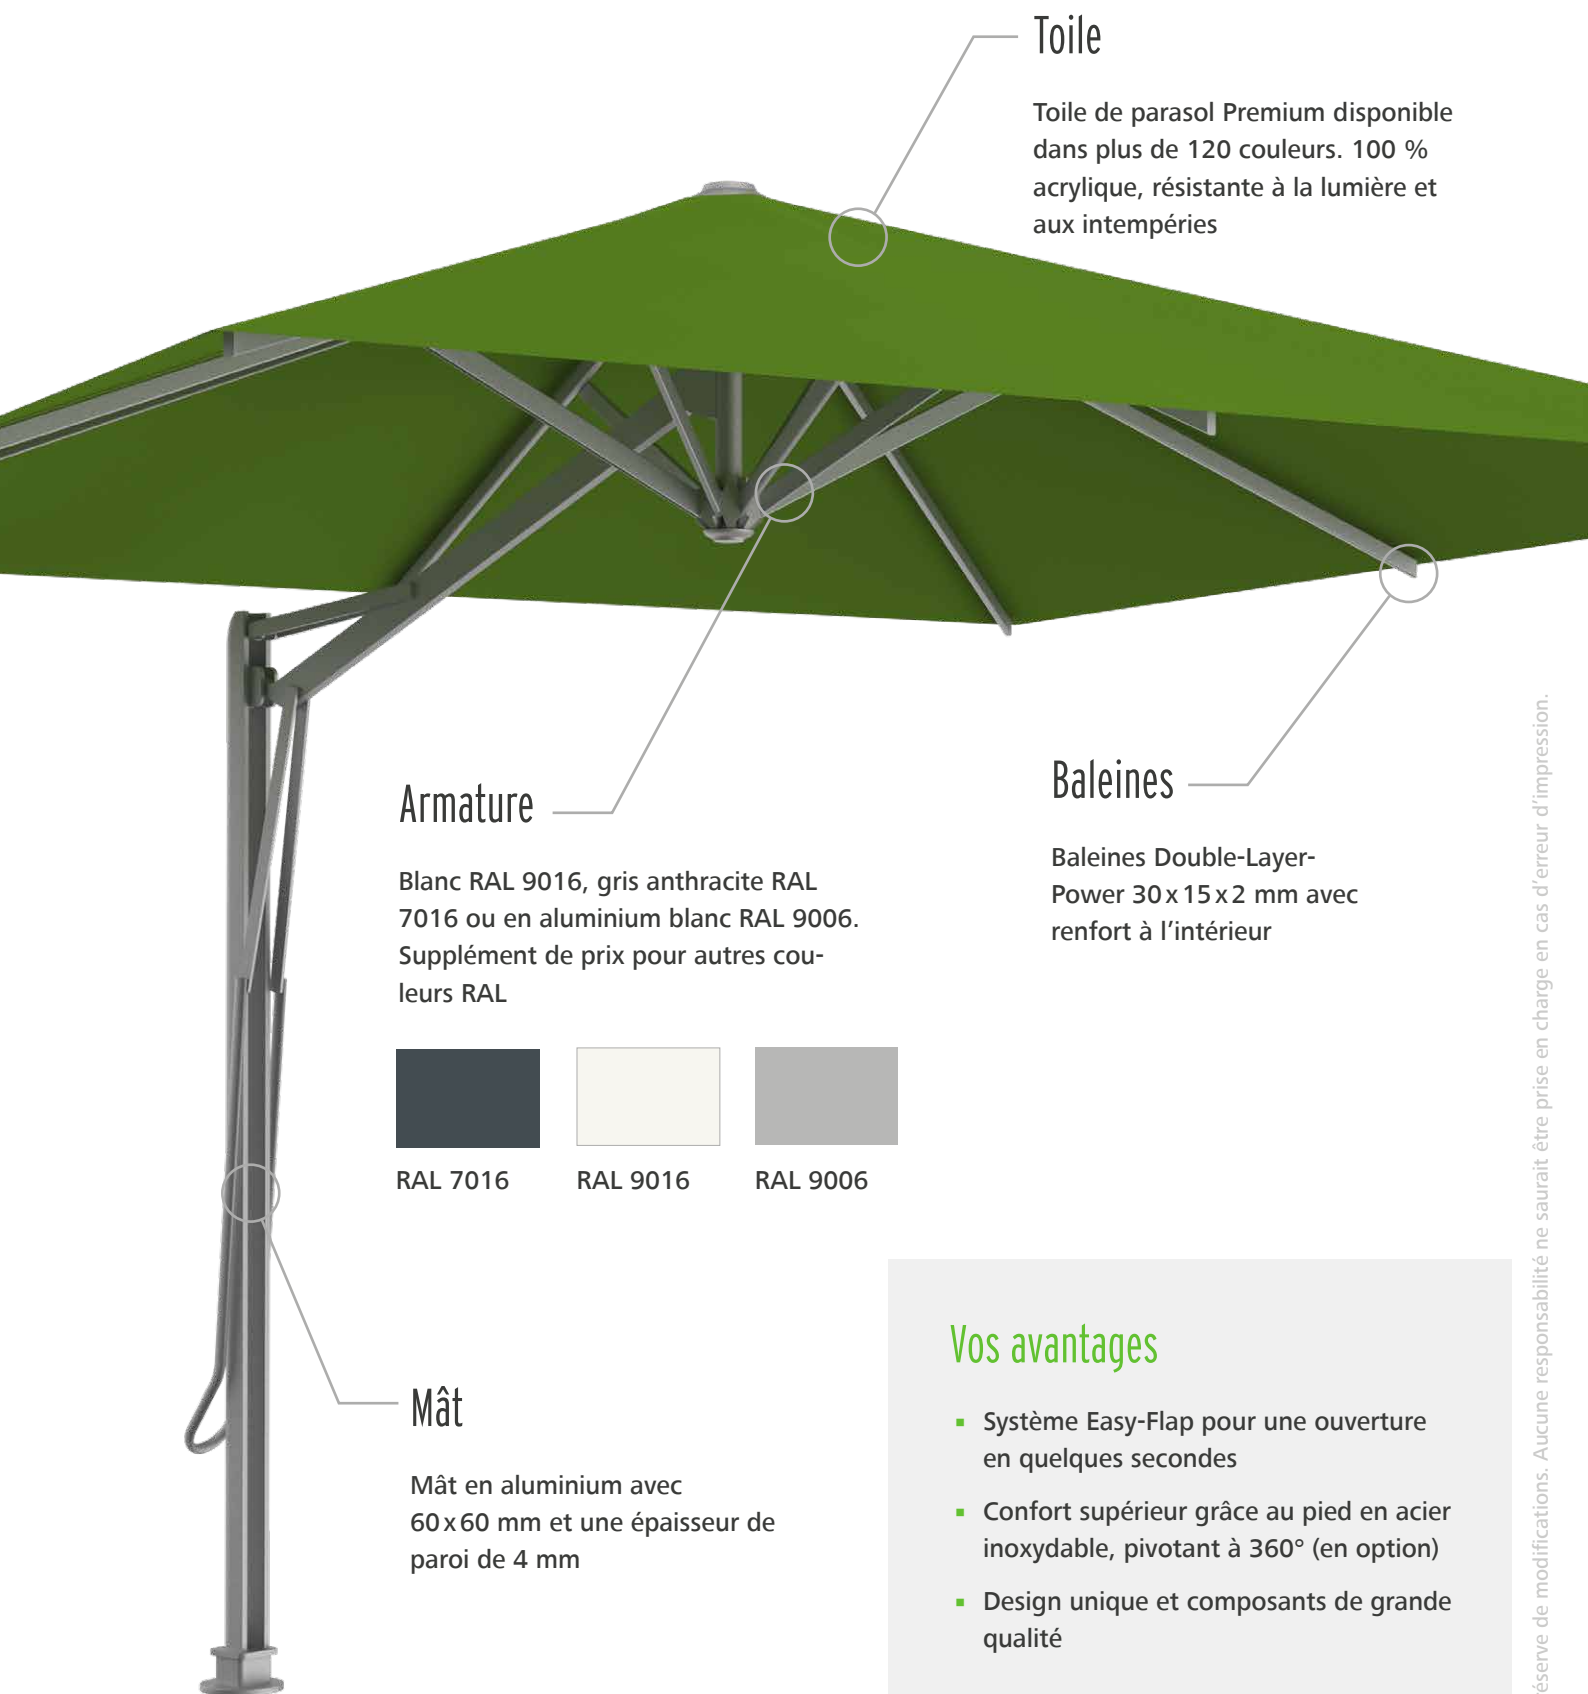

BELVEDERE

Dimensions max.

Ø 4 m

Dimensions max.

3 x 3 m

Le Belvedere est certainement le parasol le plus rapide au monde. Son toit se déploie en quelques secondes seulement grâce à la technologie intelligente Easy-Flap ! Fermé, il se dresse en position verticale, et est aussi pratique qu'un parasol à mât central – ouvert, il se transforme en un parasol déporté pour une utilisation optimale de l'espace et un design unique.

Toile

Toile de parasol Premium disponible dans plus de 120 couleurs. 100 % acrylique, résistante à la lumière et aux intempéries

Armature

Blanc RAL 9016, gris anthracite RAL 7016 ou en aluminium blanc RAL 9006. Supplément de prix pour autres couleurs RAL

RAL 7016

RAL 9016

RAL 9006

Baleines

Baleines Double-Layer-Power 30x15x2 mm avec renfort à l'intérieur

Mât

Mât en aluminium avec 60x60 mm et une épaisseur de paroi de 4 mm

Vos avantages

- Système Easy-Flap pour une ouverture en quelques secondes
- Confort supérieur grâce au pied en acier inoxydable, pivotant à 360° (en option)
- Design unique et composants de grande qualité