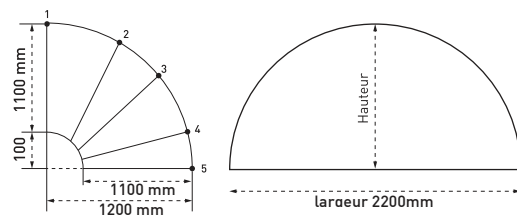

Largeur : de 1 000 à 7 000 mm (autres dimensions, nous consulter)

Avancées : de 400 à 2 000 mm (autres dimensions, nous consulter)

Coloris d'armature : **GRIS ANODISÉ**
ou **RAL 9016 BLANC**

Armature : profil d'aluminium extrudé de section 45 x 18mm (largeur < à 4 000 mm) et de section 70 x 18mm (largeur > 4000 mm) pièces d'articulation en aluminium moulé.

CORBEILLES NORMALES (fixes ou repliables)

Avancée (mm)	Nombre arceaux	Hauteur (mm)
400 à 600	3	égale à l'avancée
700 à 1000	4	égale à l'avancée
1100 à 1400	5	égale à l'avancée
1500 à 2000	6	égale à l'avancée

Hauteur et avancée = **largeur/2 + 20mm/bras**

Ex pour L 2200 : hauteur et avancée = 1200 mm
(1100 + 100mm (5 arceaux x 20))

CORBEILLES DÉGRADÉES (fixes ou repliables)

Avancée (mm)	Nombre arceaux	Hauteur (mm)		K	
		Dég. normal	Dég. haut	Dég. normal	Dég. haut
			900		300
			1050		350
			1200		400
			1350		450
			1500		500
			1650		550
			1800		600
			1950		650
			2100		700
			2250		750
			2400		800
			2550		850
			2700		900
			2850		950
			3000		1000