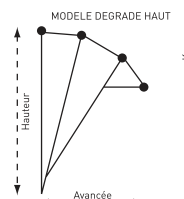

Réalisation : fixe ou repliable Cordon

Toile : acrylique groupe A ou toile technique PVC (collection Soleil Nopan).
Toile fixée par des agrafes sur un jonc receveur couvert de cache-agraves assortis à la toile pour assurer une finition parfaite.

CORBEILLES NORMALES (fixes ou repliables)

Avancée (mm)	Nombre arceaux	Hauteur (mm)
400 à 600	3	égale à l'avancée
700 à 1000	4	égale à l'avancée
1100 à 1400	5	égale à l'avancée
1500 à 2000	6	égale à l'avancée

Hauteur et avancée = **largeur/2 + 20mm/bras**

Ex pour L 2200 : hauteur et avancée = 1200 mm
(1100 + 100mm (5 arceaux x 20))

CORBEILLES DÉGRADÉES (fixes ou repliables)

Avancée (mm)	Nombre arceaux	Hauteur (mm)		K	
		Dég. normal	Dég. haut	Dég. normal	Dég. haut
			900		300
			1050		350
			1200		400
			1350		450
			1500		500
			1650		550
			1800		600
			1950		650
			2100		700
			2250		750
			2400		800
			2550		850
			2700		900
			2850		950
			3000		1000