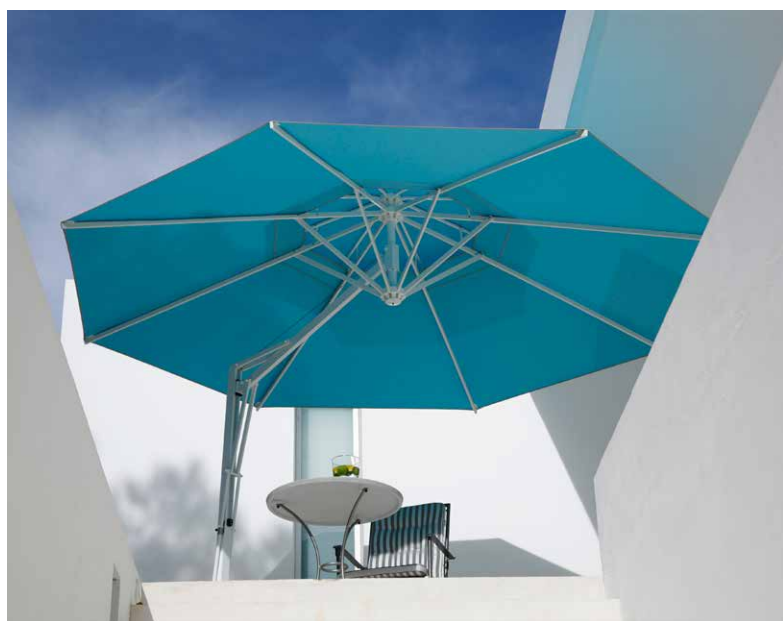

Vos avantages

- Système Easy-Flap pour une ouverture en quelques secondes
- Confort supérieur grâce au pied en acier inoxydable, pivotant à 360° (en option)
- Design unique et composants de grande qualité