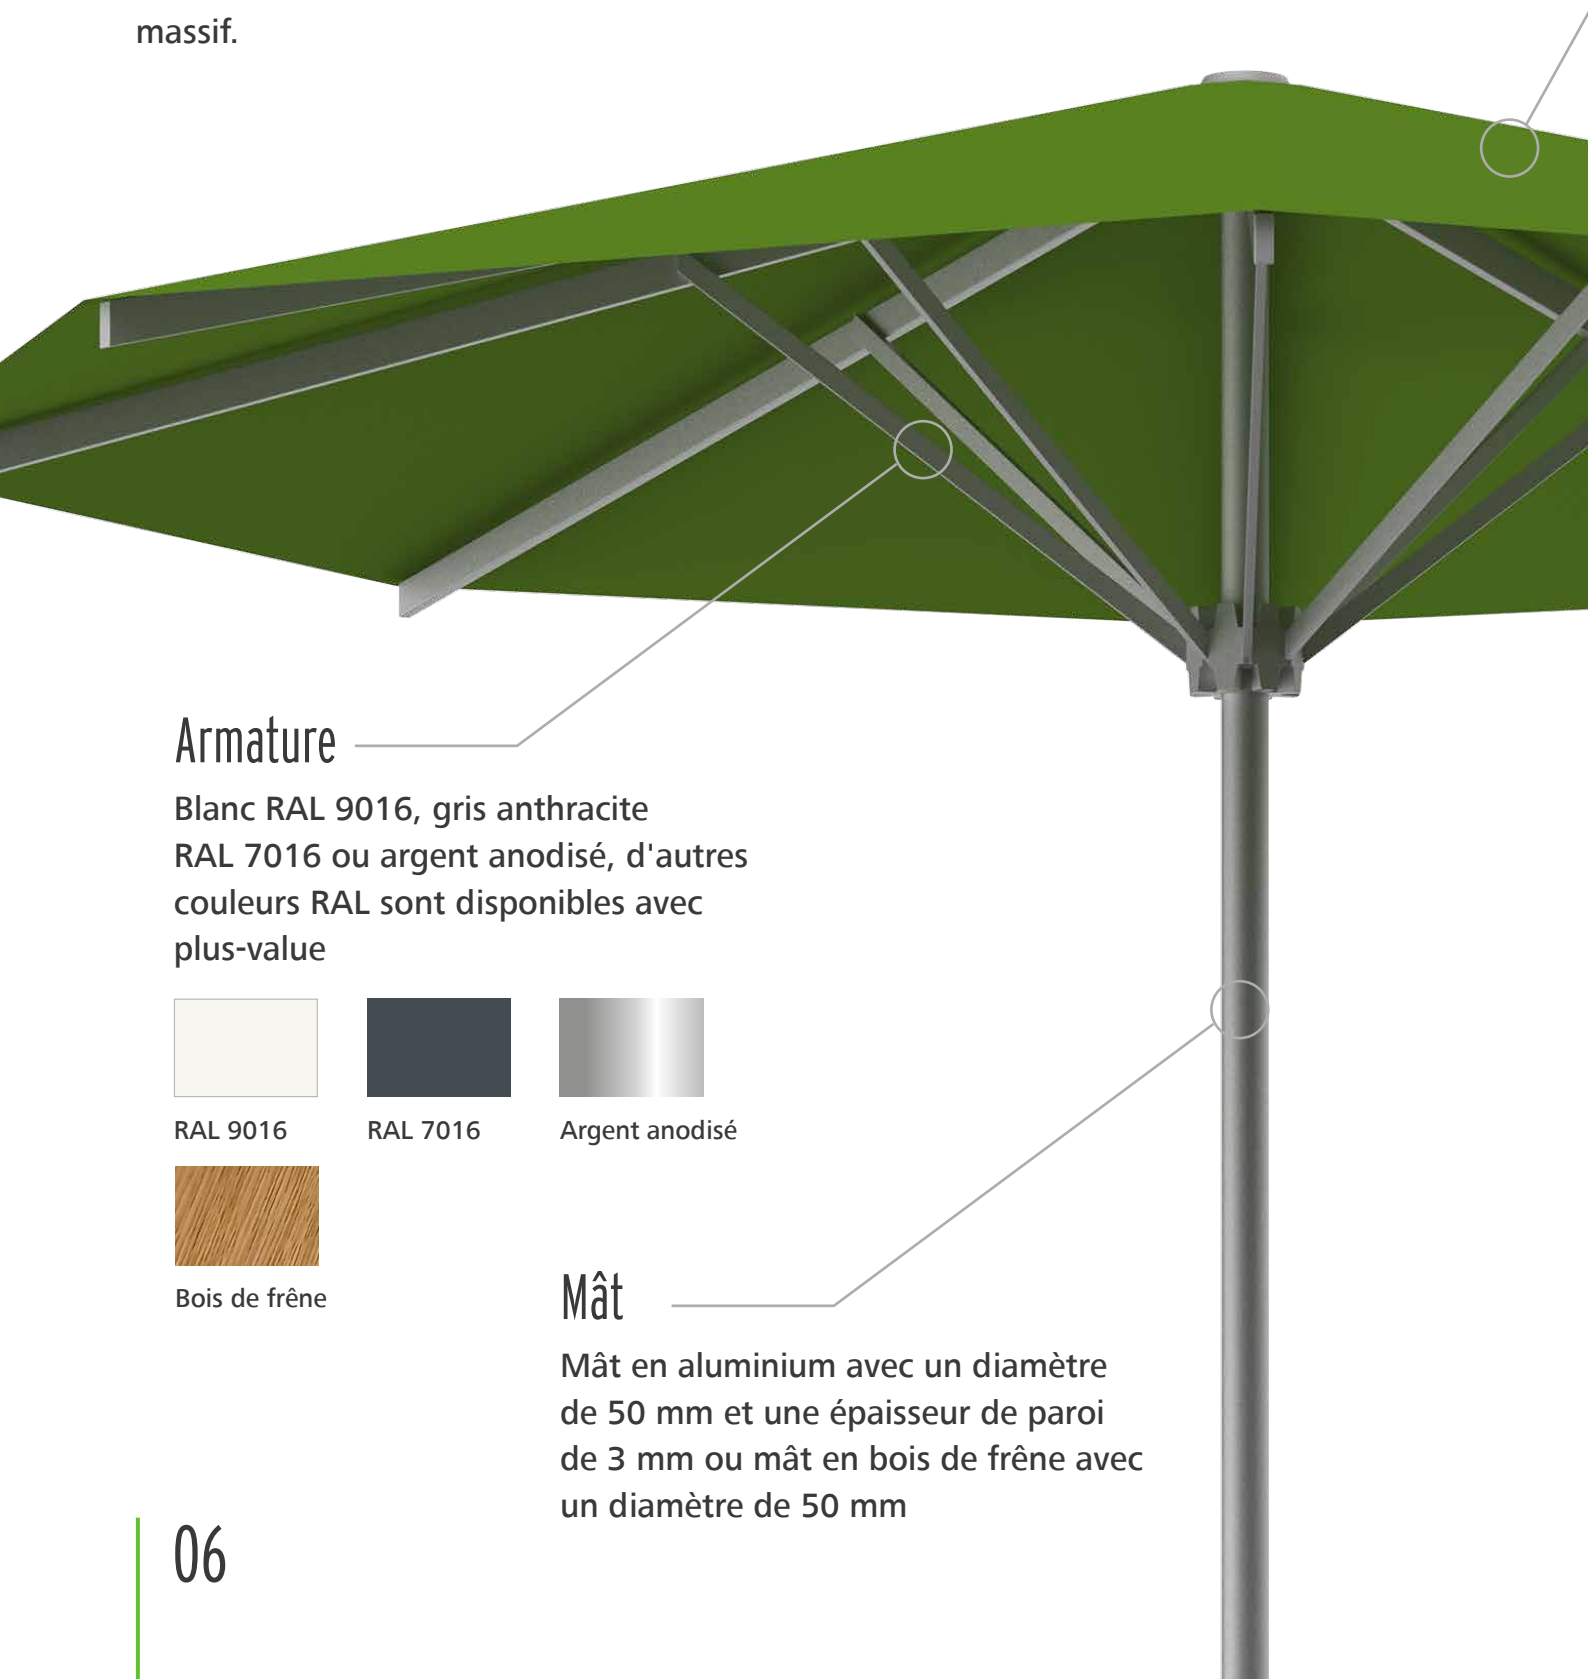

# PRIMUS

Parasol avec poulie

Taille min.  
**2,5 x 2,5 m**

Dimensions max.  
**3 x 3 m**

Ombre max.  
**9 m<sup>2</sup>**

Taille min.  
**Ø 2,5 m**

Dimensions max.  
**Ø 3 m**

Ombre max.  
**7 m<sup>2</sup>**

# PRIMUS

Parasol avec poulie

Simple et rapide – Primus séduit par sa manipulation rapide et sa technique de poulie très simple. Cela rend le parasol léger et mobile. Une telle mobilité est indispensable pour les stands de marché et les événements de vente ou d'informations, elle est également très appréciable sur la terrasse de la maison. Primus est disponible avec une armature en aluminium et le modèle Primus Wood avec une armature en bois de frêne massif.