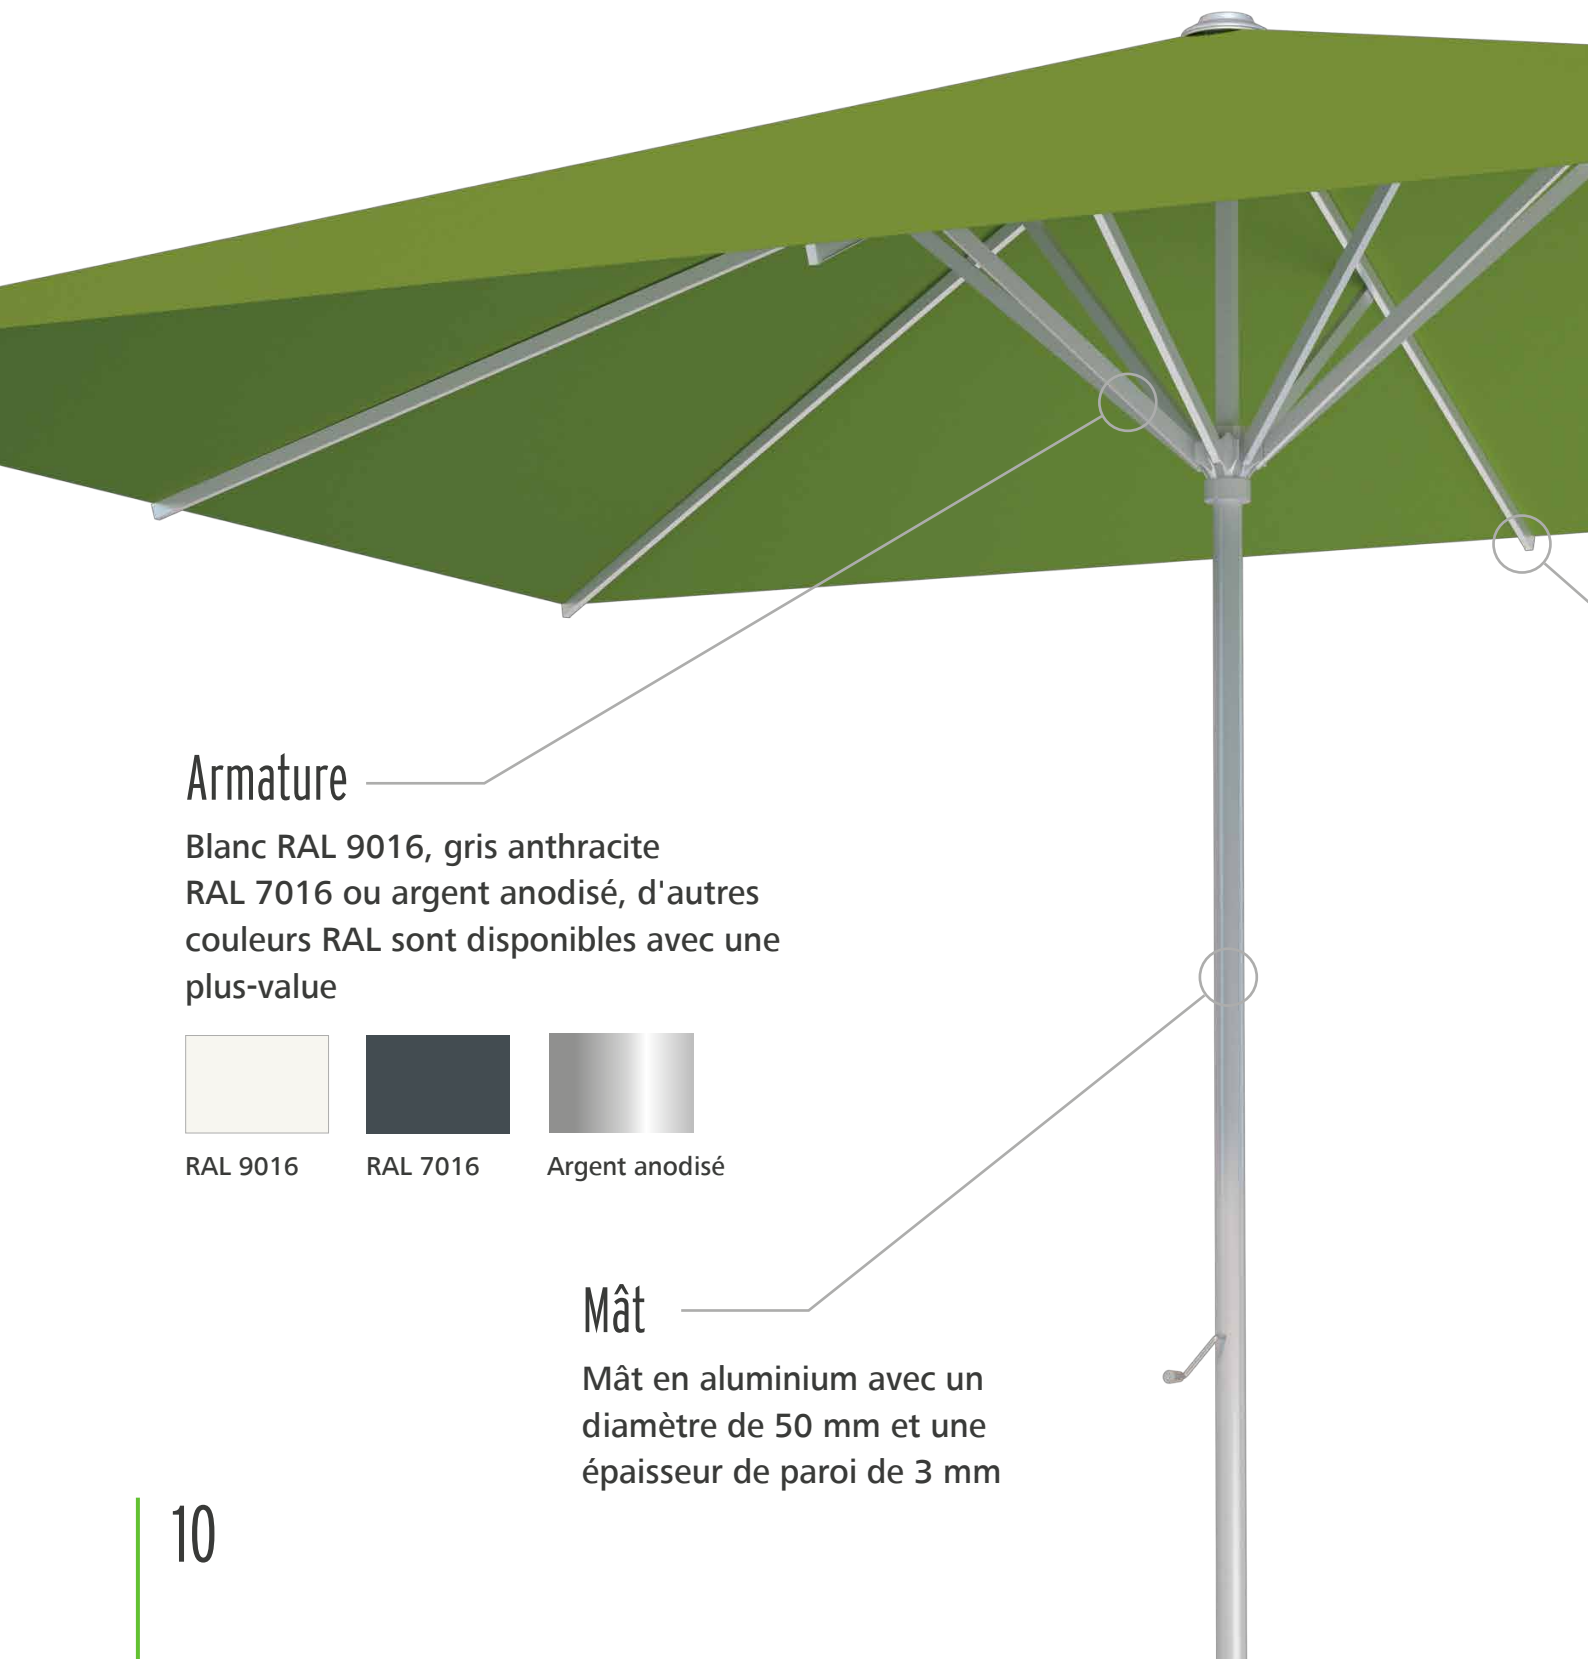

Ombre max.  
**16 m<sup>2</sup>**

Taille min.  
**Ø 2,5 m**

Dimensions max.  
**Ø 5 m**

Ombre max.  
**20 m<sup>2</sup>**

\*Garantie fabricant 5 ans selon [www.caravita.fr/garantie](http://www.caravita.fr/garantie)

# SAMARA

Parasol équipé d'un mécanisme à manivelle

Ce parasol se déploie facilement grâce à son mécanisme à manivelle pour accueillir ses invités dans une ambiance conviviale. Le Samara régule la chaleur des rayons du soleil en journée et garantit des températures agréables le soir. Le parasol reste étonnamment simple à manœuvrer même dans sa version la plus grande.