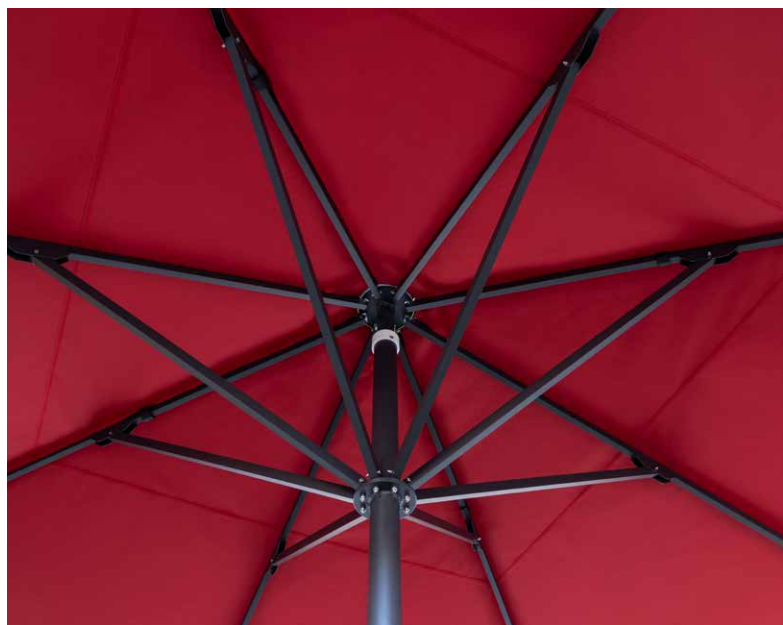

Toile

Toile de parasol Premium disponible dans plus de 120 couleurs. 100 % acrylique, résistante à la lumière et aux intempéries

Mât

Mât en aluminium avec un diamètre de 70 mm et une épaisseur de paroi de 4 mm

Vos avantages

- Se referme au-dessus d'une table et des meubles de terrasse grâce à un mécanisme télescopique
- Stabilité au vent grâce à des baleines en aluminium de grande qualité
- Parasol équipé d'un système coulissant rapide
- Disponible en option avec un éclairage à LED mobile (batterie externe incluse)