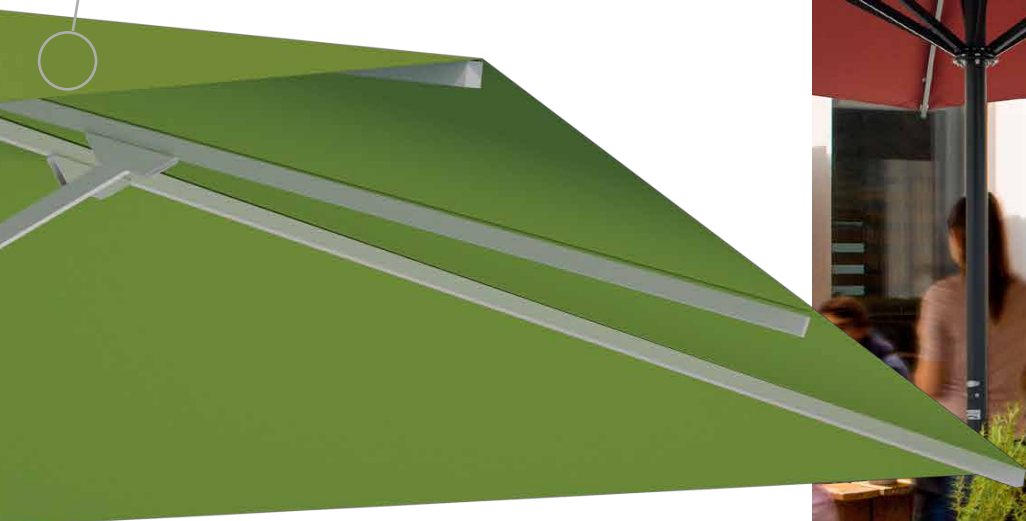

Toile

Toile de parasol Premium disponible dans plus de 120 couleurs. 100 % acrylique, résistante à la lumière et aux intempéries

Mât

Mât en aluminium avec un diamètre de 70 mm et une épaisseur de paroi de 4 mm

Vos avantages

- Se referme au-dessus d'une table et des meubles de terrasse grâce à un mécanisme télescopique
- Stabilité au vent grâce à des baleines en aluminium de grande qualité
- Parasol équipé d'un système coulissant rapide
- Disponible en option avec un éclairage à LED mobile (batterie externe incluse)