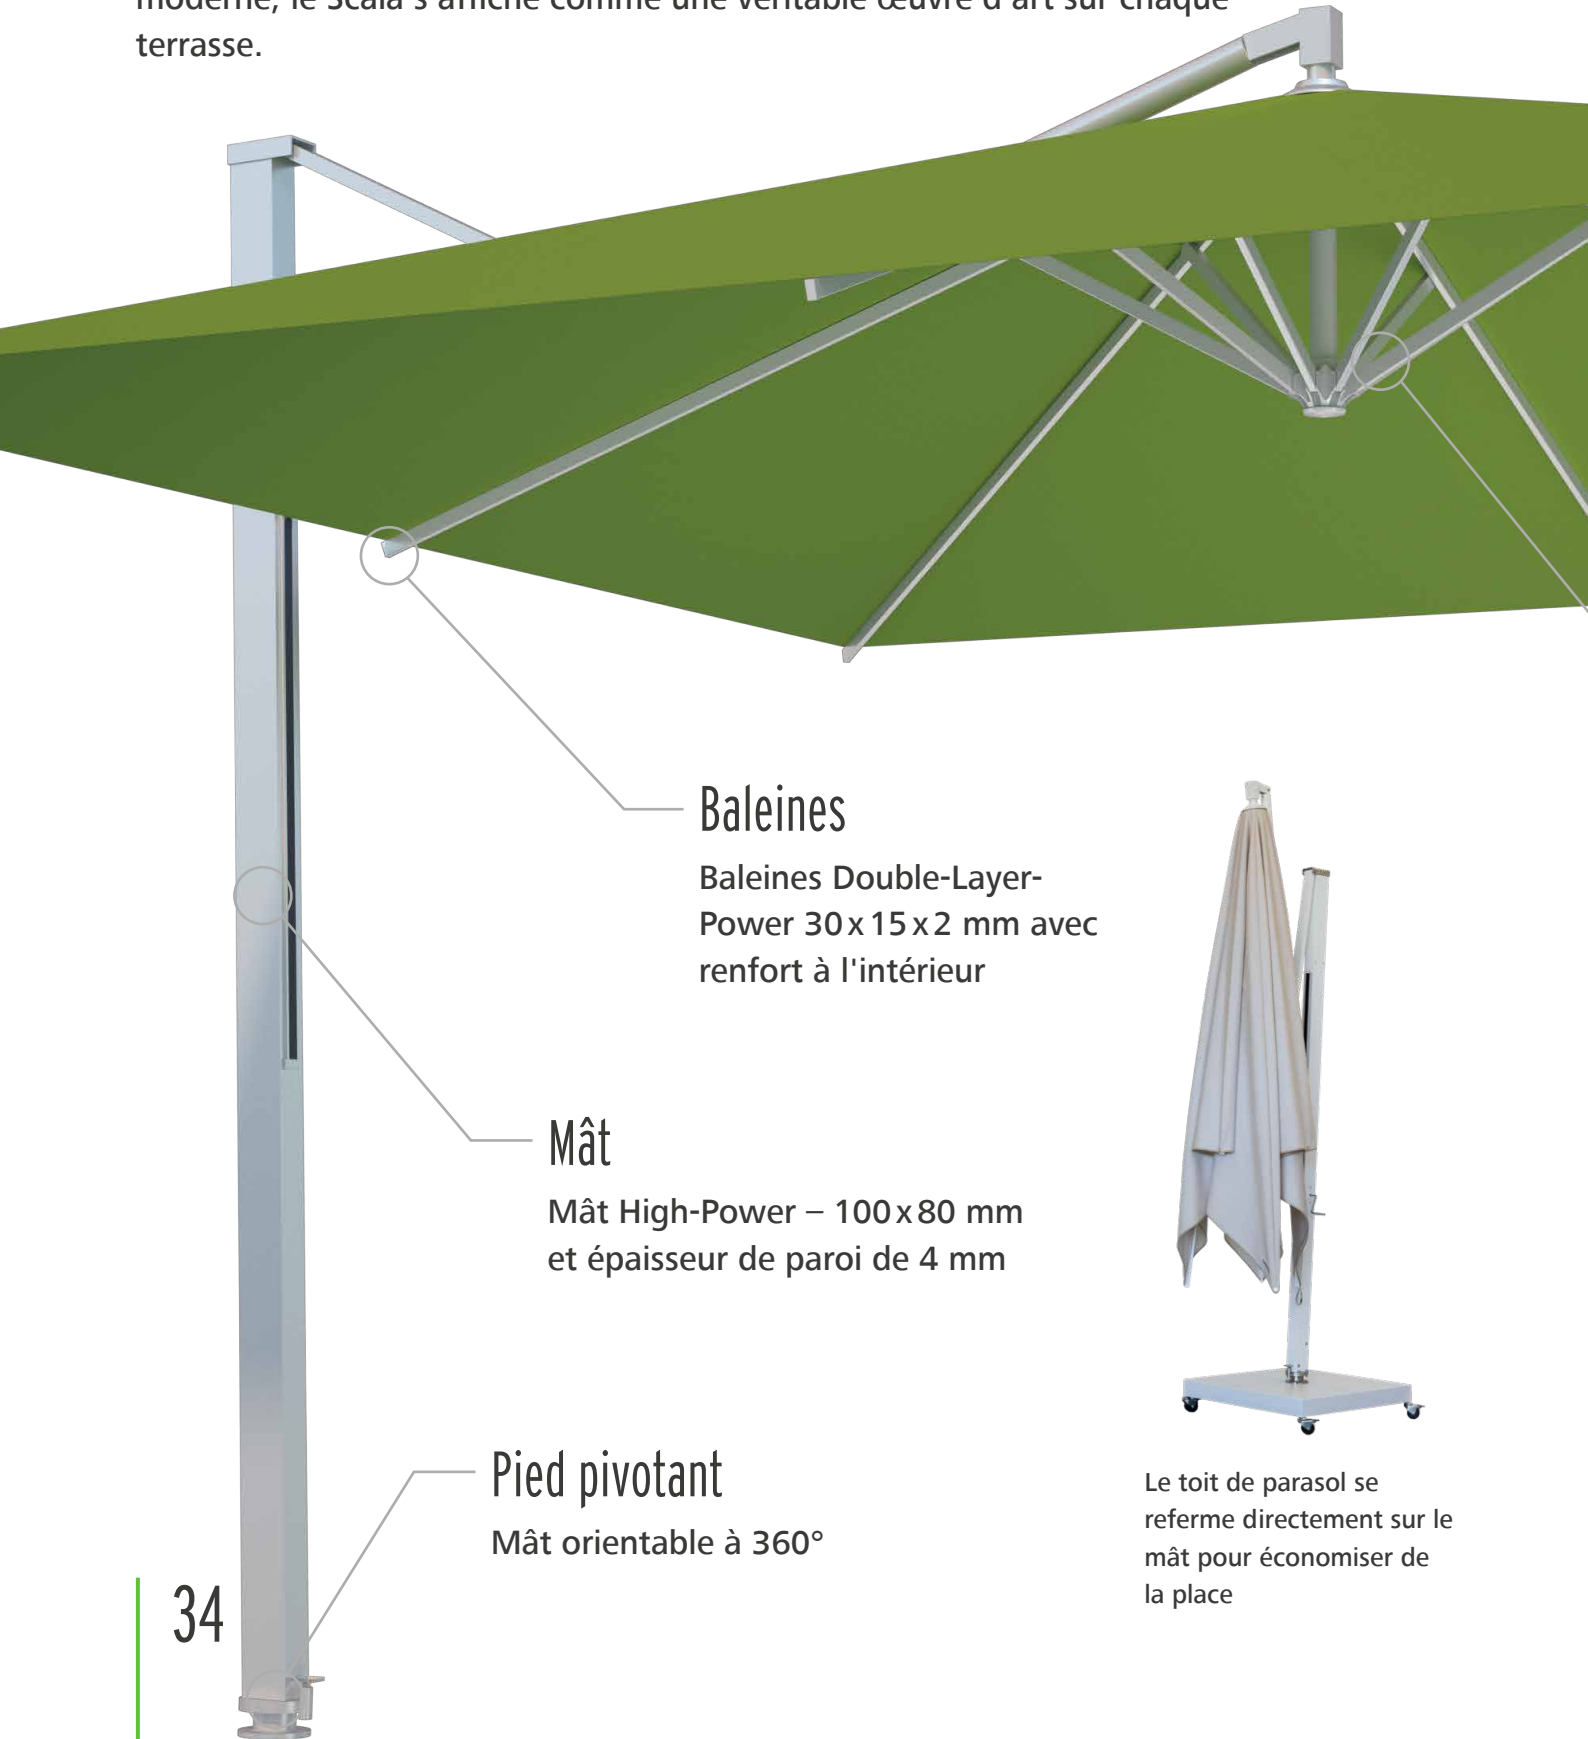

## Vos avantages

- Flexibilité grâce au mât pivotant à 360° (en option)
- Disponible aussi avec deux ou quatre toiles de parasol
- Convient pour une pose murale

# SCALA

Design et fonction en un

**5 ANS DE**  
GARANTIE\*

Taille min.  
**3,5 x 3,5 m**

Dimensions max.  
**4 x 4 m**

Ombre max.  
**16 m<sup>2</sup>**

\*Garantie fabricant 5 ans selon [www.caravita.fr/garantie](http://www.caravita.fr/garantie)

# SCALA

Design et fonction en un

L'élégant parasol déporté Scala offre un grand niveau de flexibilité et de confort grâce à son pied pivotant intégré ainsi qu'au WMS Moteur à commande radio en option. Grâce à son envergure de 4 m et son design moderne, le Scala s'affiche comme une véritable œuvre d'art sur chaque terrasse.

## Pied pivotant

Mât orientable à 360°

Le toit de parasol se referme directement sur le mât pour économiser de la place