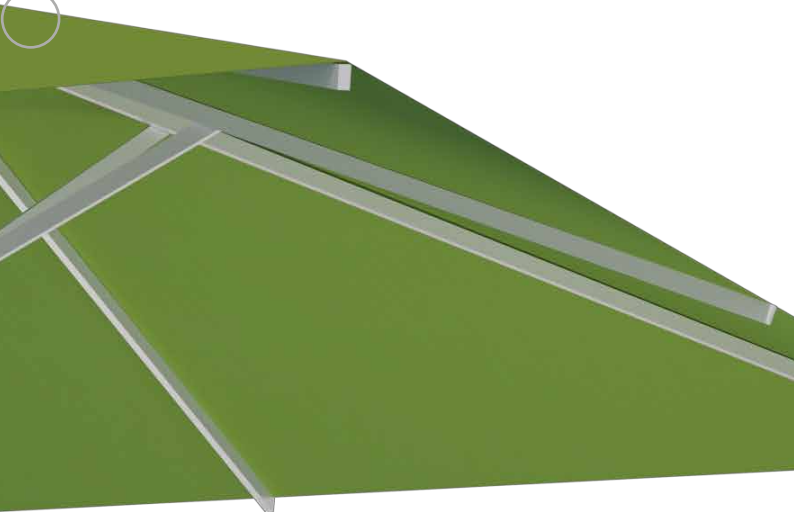

Toile

Toile de parasol Premium disponible dans plus de 120 couleurs. 100 % acrylique, résistante à la lumière et aux intempéries

Armature

Disponible parmi 200 couleurs RAL sans supplément