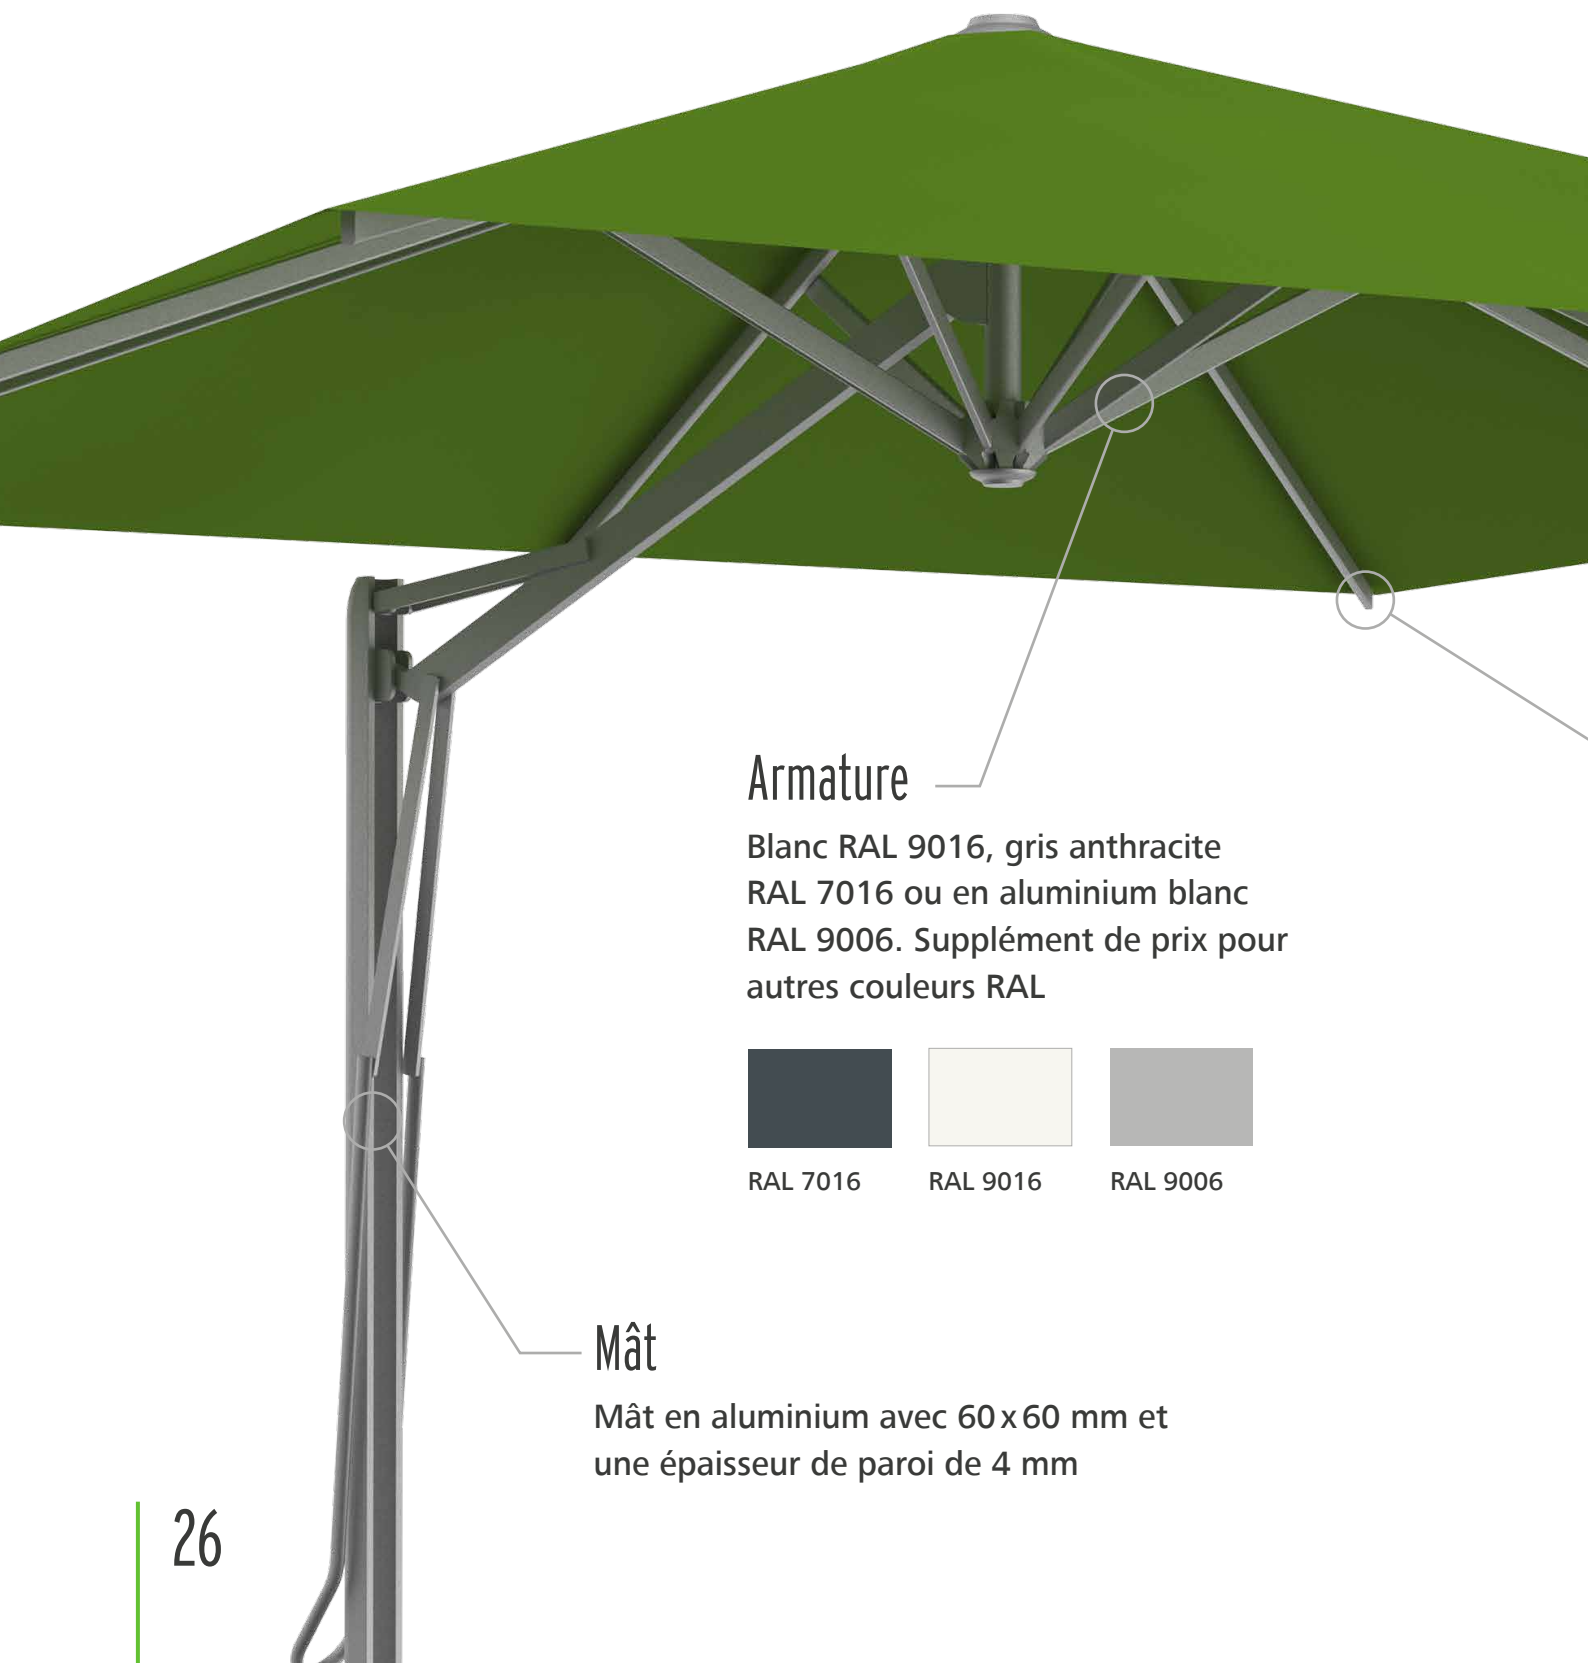

## Vos avantages

- Se referme au-dessus d'une table et des meubles de terrasse grâce à un mécanisme télescopique
- Stabilité au vent extrême grâce au mât et à l'armature en aluminium massif
- Suppléments en option : moteur à commande radio, chauffage, éclairage à LED et bien plus encore
- Disponible en variante Freestyle avec un mât décentré et une forme de toit personnalisée

# BELVEDERE

Parasol à mât déporté  
avec système Easy-Flap

**5 ANS DE GARANTIE\***

Taille min.  
**2 x 2 m**

Dimensions max.  
**3 x 3 m**

Ombre max.  
**9 m<sup>2</sup>**

Taille min.  
**Ø 3,5 m**

Dimensions max.  
**Ø 4 m**

Ombre max.  
**12 m<sup>2</sup>**

\*Garantie fabricant 5 ans selon [www.caravita.fr/garantie](http://www.caravita.fr/garantie)

# BELVEDERE

Parasol à mât déporté avec système Easy-Flap

Le Belvedere est certainement le parasol le plus rapide au monde. Son toit se déploie en quelques secondes seulement grâce à la technologie intelligente Easy-Flap ! Fermé, il se dresse en position verticale, et est aussi pratique qu'un parasol à mât central – ouvert, il se transforme en un parasol déporté pour une utilisation optimale de l'espace et un design unique.