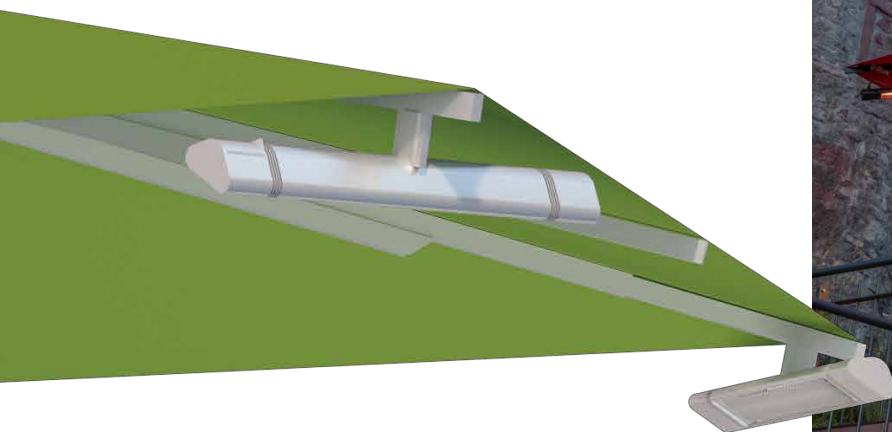

Toile

Toile de parasol Premium disponible dans plus de 120 couleurs. 100 % acrylique, résistante à la lumière et aux intempéries

Éclairage à LED

Bandes lumineuses à intensité variable en blanc chaud, blanc froid ou RVB