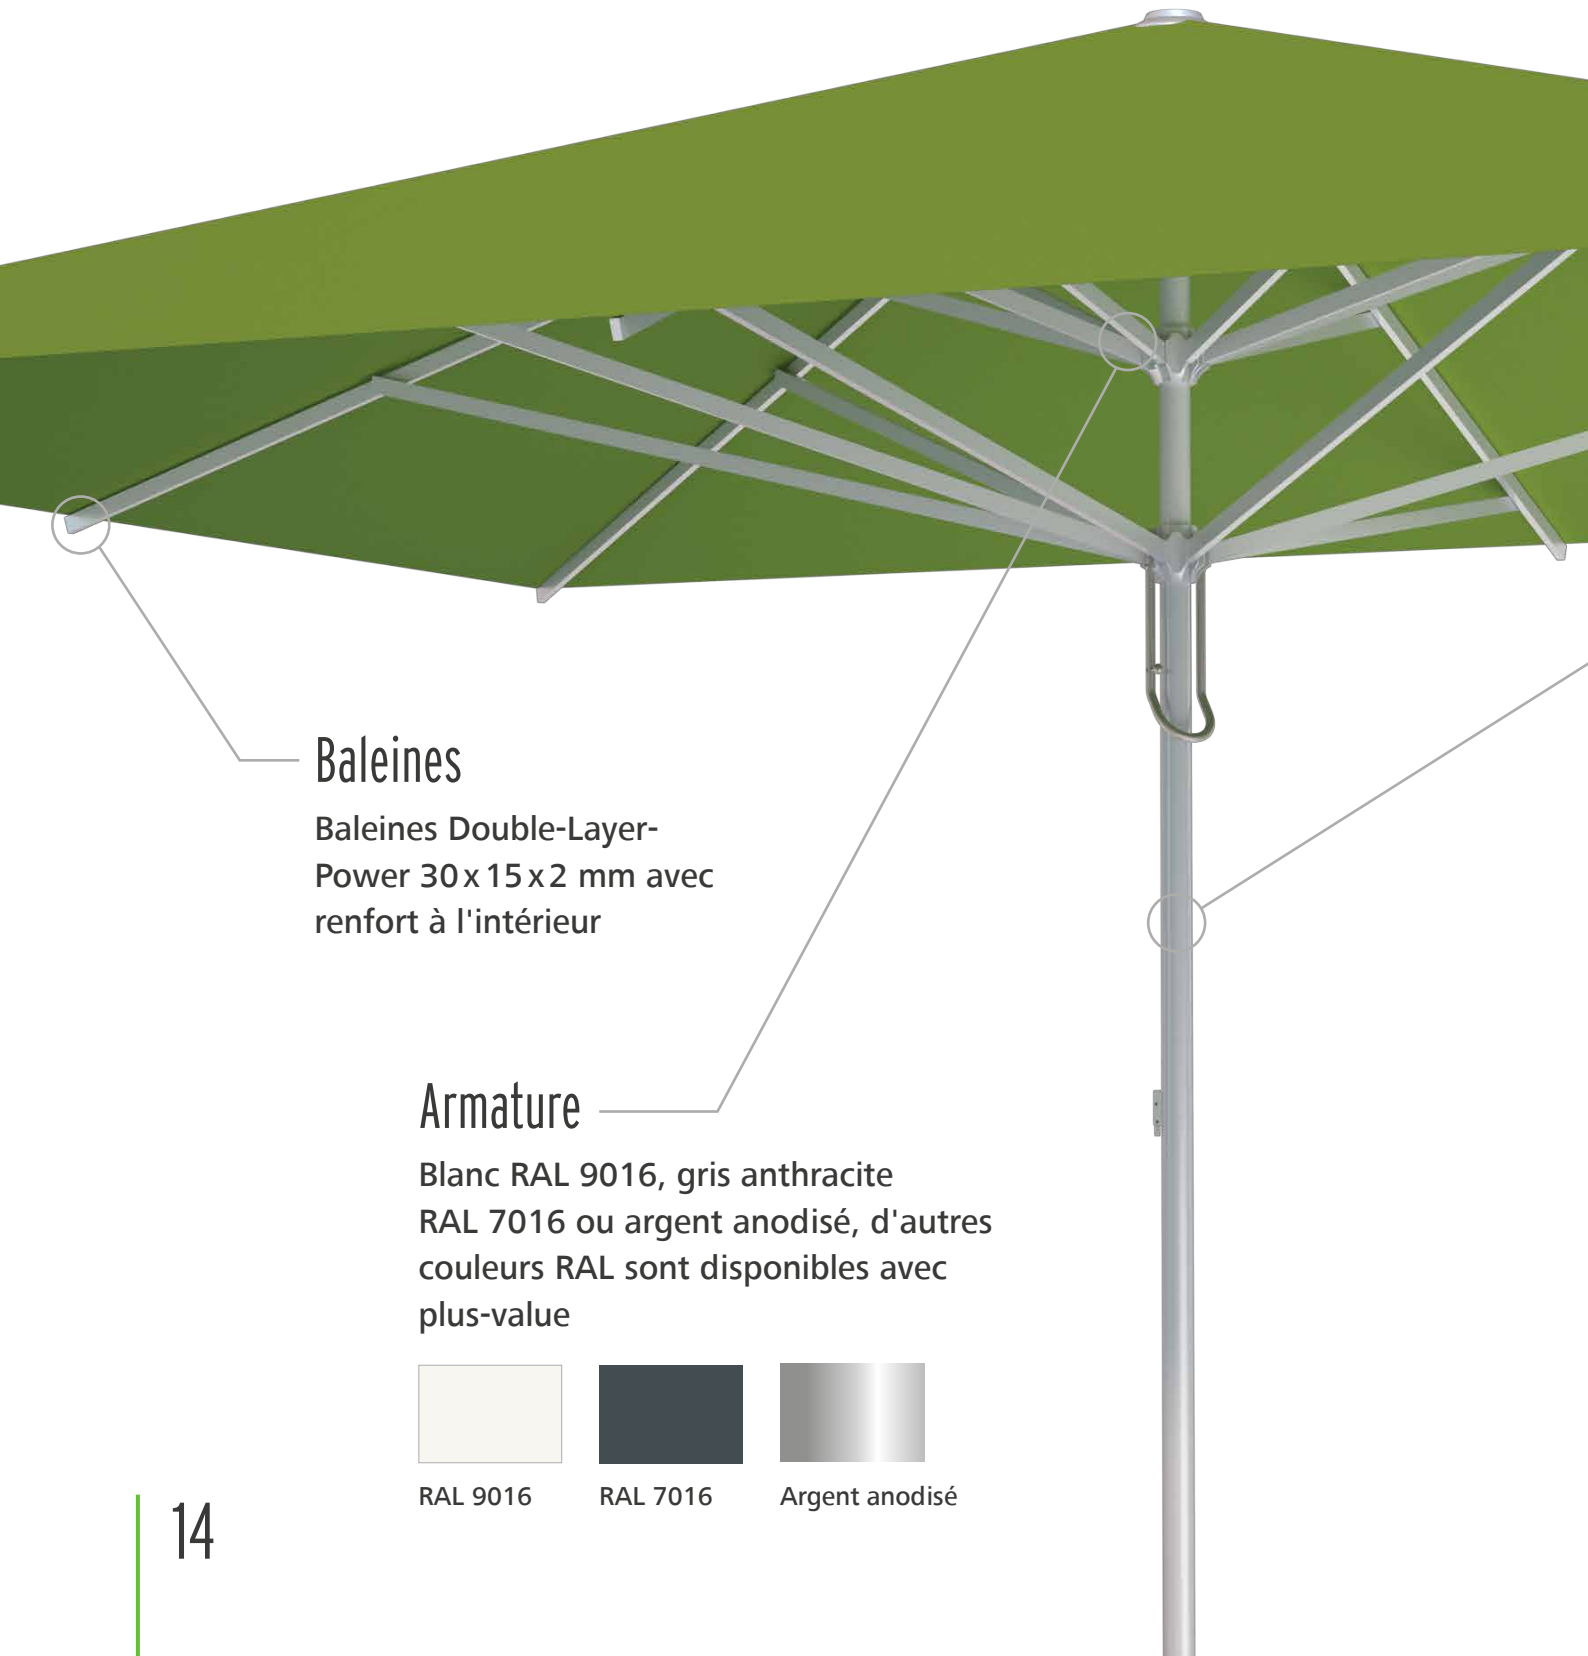

# SUPREMO

Parasol avec système  
coulissant Easy-Lift

**5 ANS DE GARANTIE\***

Taille min.  
**3 x 3 m**

Dimensions max.  
**5 x 5 m**

Ombre max.  
**25 m<sup>2</sup>**

Taille min.  
**2 x 3,5 m**

Dimensions max.  
**4 x 5 m**

Ombre max.  
**20 m<sup>2</sup>**

Taille min.  
**Ø 3,5 m**

Dimensions max.  
**Ø 5 m**

Ombre max.  
**20 m<sup>2</sup>**

\*Garantie fabricant 5 ans selon [www.caravita.fr/garantie](http://www.caravita.fr/garantie)

# SUPREMO

Parasol avec système coulissant Easy-Lift

It's so easy – grâce à son système coulissant sophistiqué, le parasol à mât central Supremo s'ouvre et se ferme beaucoup plus facilement et rapidement que d'autres parasols – même avec de grandes envergures. Le Supremo se présente ainsi comme le compagnon idéal dans les jardins privés et les restaurants, mais également dans les jardins d'enfants et les espaces publics.