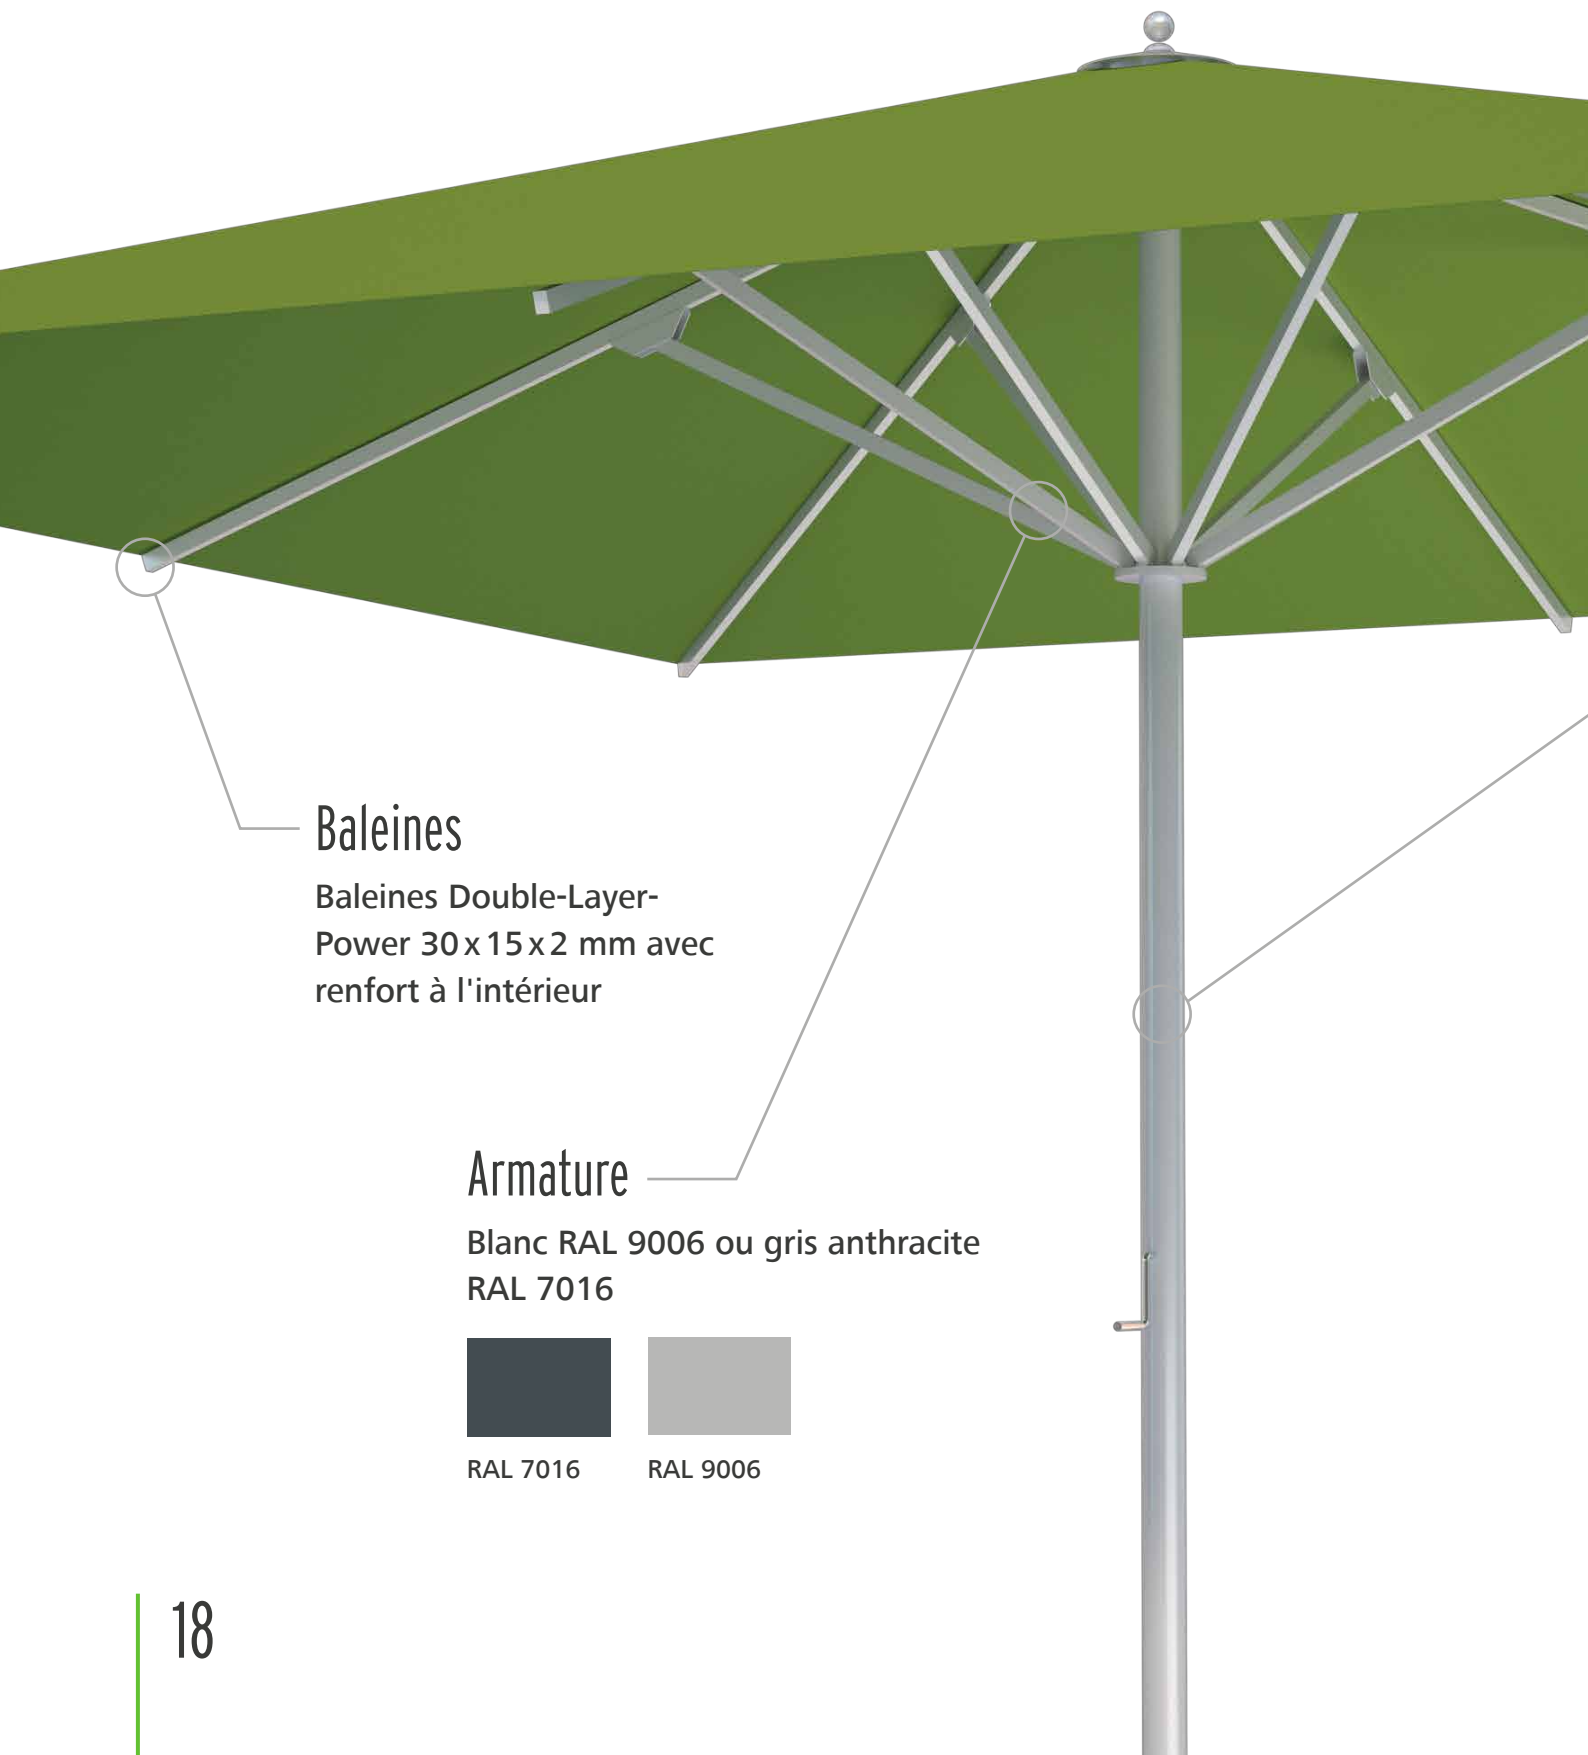

## Vos avantages

- Se referme au-dessus d'une table et des meubles de terrasse grâce à un mécanisme télescopique
- Système coulissant Easy-Lift pour une ouverture ou fermeture rapide d'une seule main
- Disponible en option avec un toit anti-vent et un éclairage à LED mobile (batterie externe incluse)

# CENTRO

Parasol de gastronomie robuste

**5 ANS DE  
GARANTIE\***

Taille min.  
**4 x 4 m**

Dimensions max.  
**5 x 5 m**

Ombre max.  
**25 m<sup>2</sup>**

\*Garantie fabricant 5 ans selon [www.caravita.fr/garantie](http://www.caravita.fr/garantie)

# CENTRO

Parasol de gastronomie robuste

Le parasol à mât central Centro est un parasol solide offrant des envergures allant jusqu'à 5 m. Il est idéal pour les brasseries en plein air et les terrasses des restaurants.