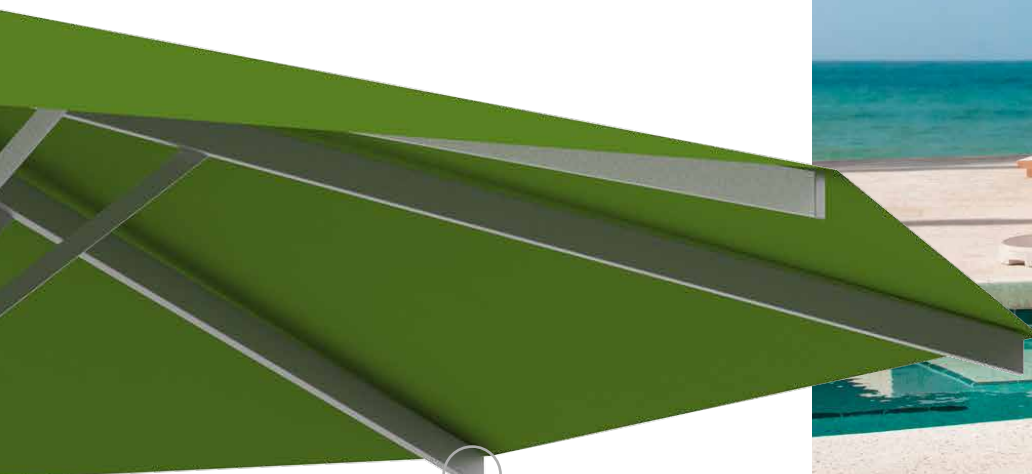

Toile

Toile de parasol Premium disponible dans plus de 120 couleurs. 100 % acrylique, résistante à la lumière et aux intempéries

Baleines

Baleines en aluminium ou bois

Vos avantages

- Léger et mobile
- Technique de poulie très simple
- Disponible au choix avec armature et mât en aluminium ou en bois